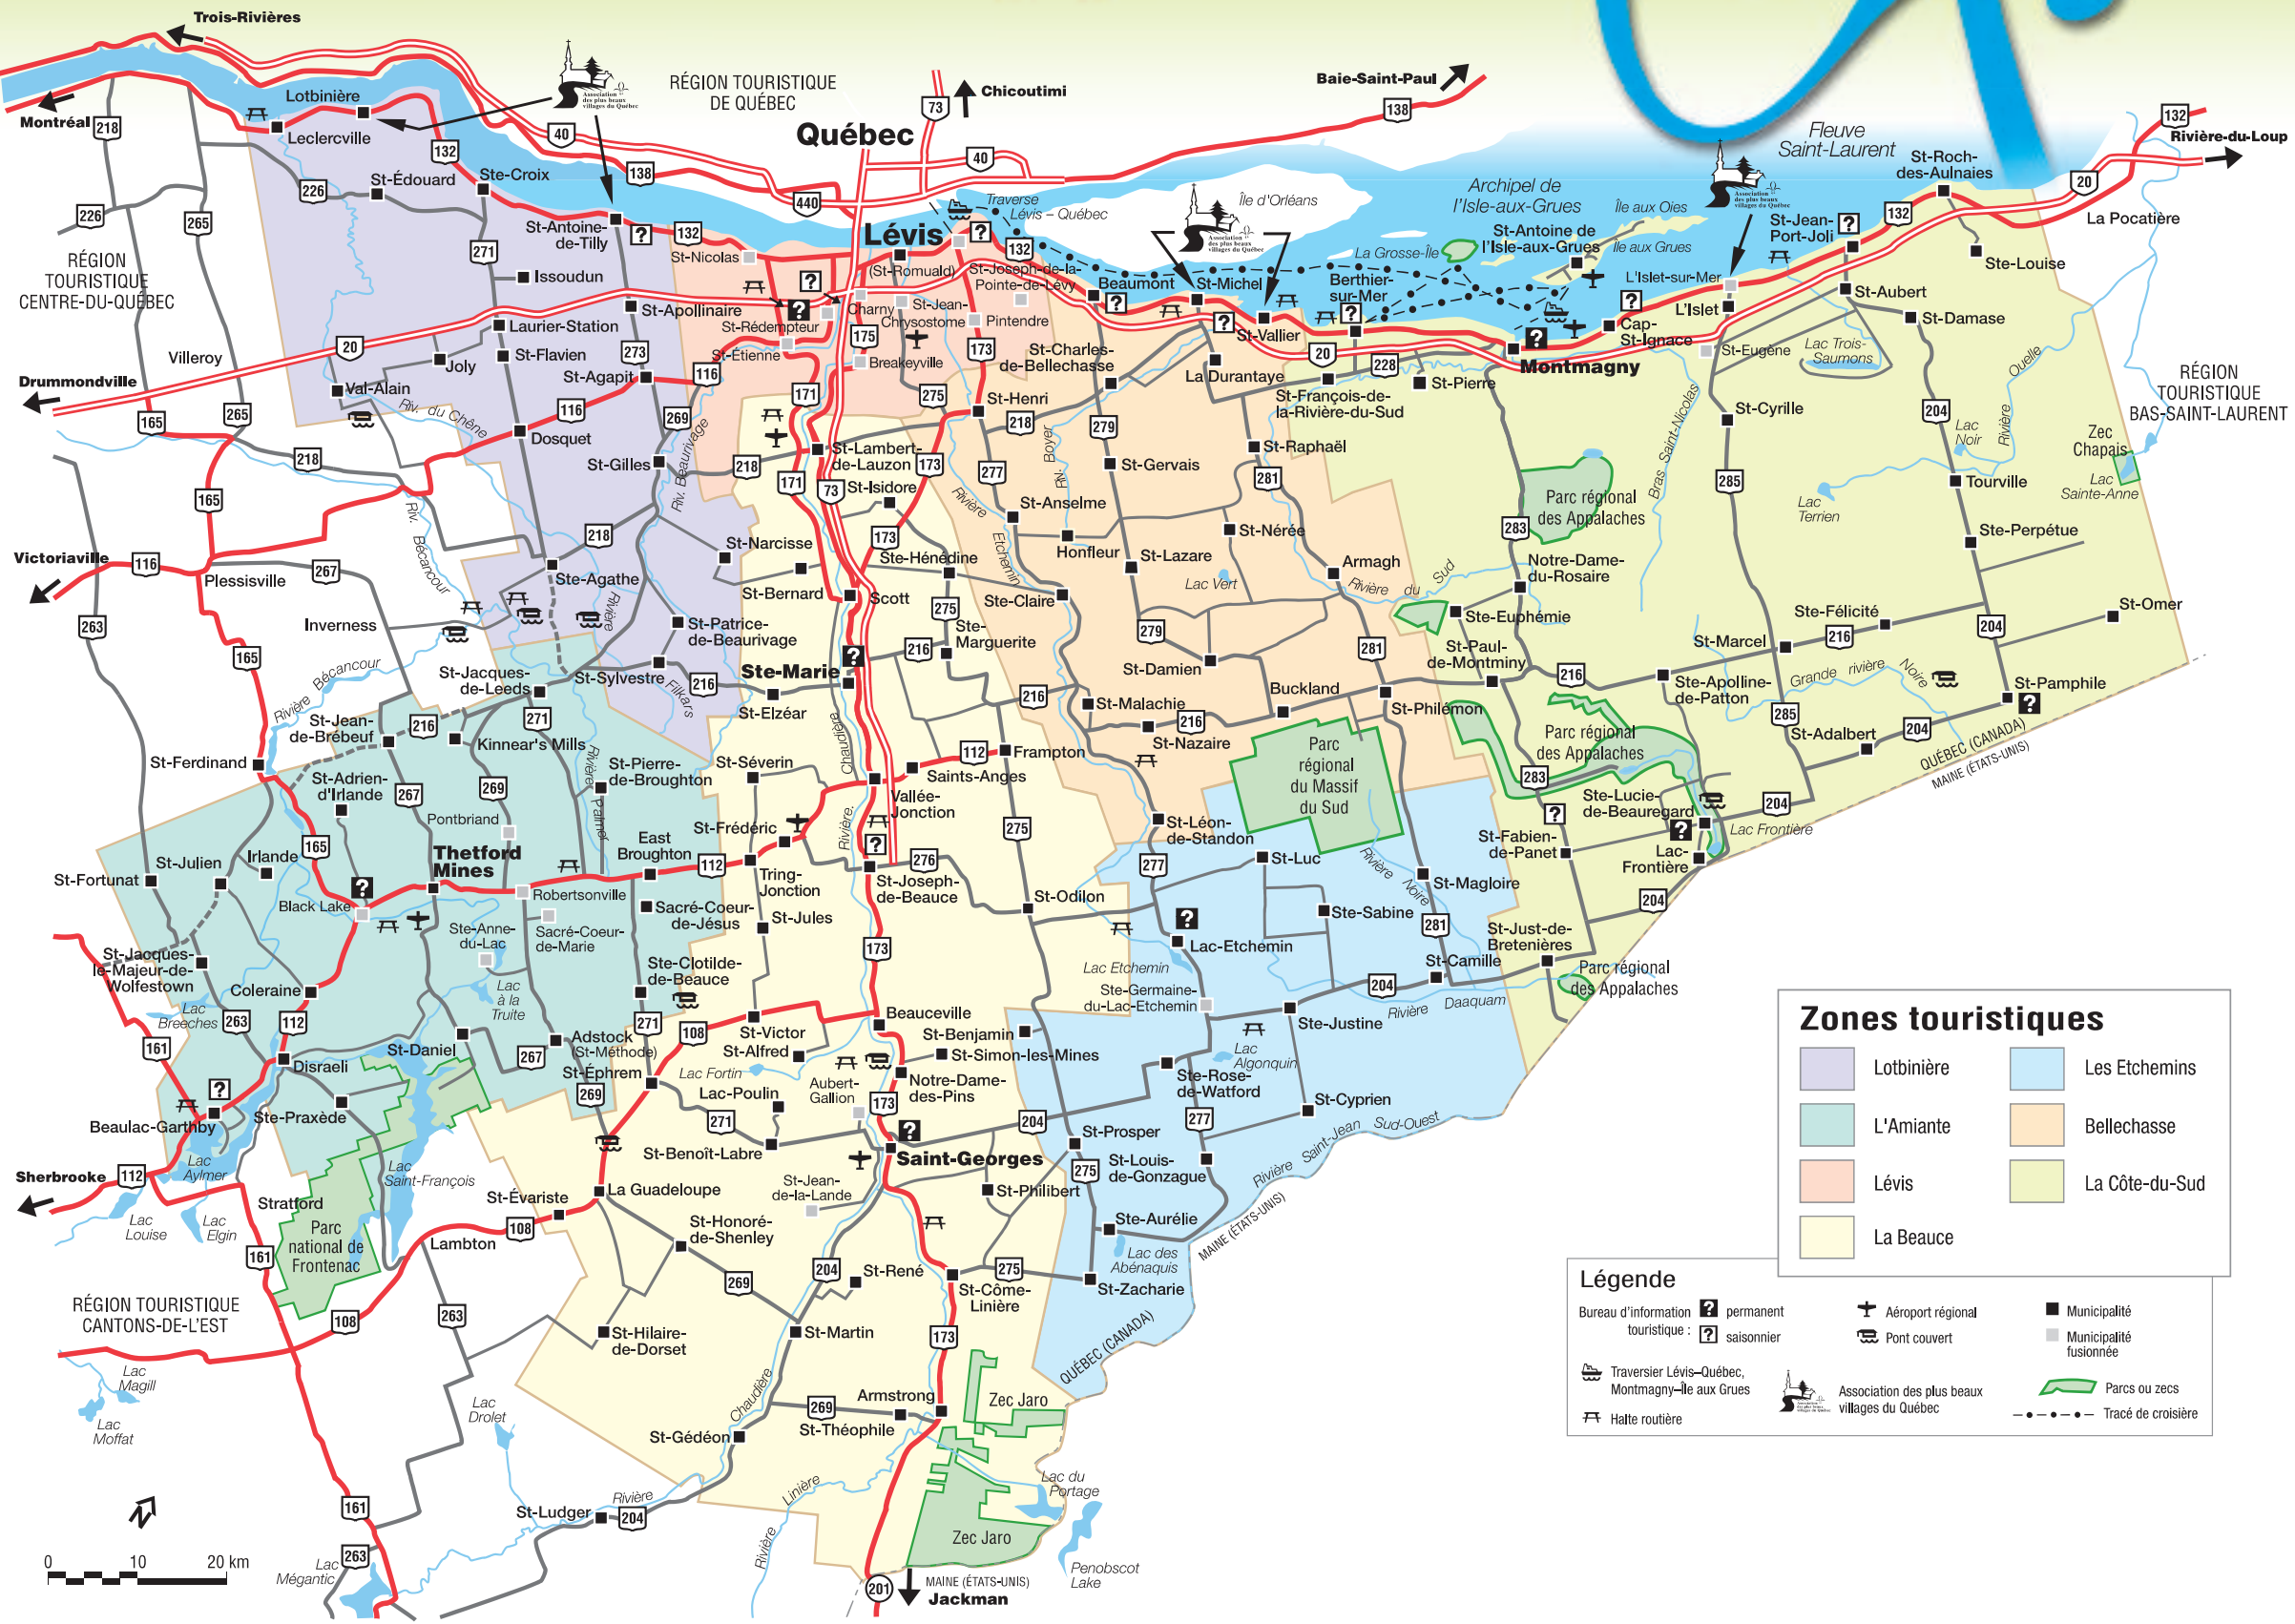

# Chaudière-Appalaches

### Zones touristiques

Lotbinière	Les Etchemins
L'Amiante	Bellechasse
Lévis	La Côte-du-Sud
La Beauce	

### Légende

Bureau d'information touristique : permanent	Aéroport régional	Municipalité
saisonnier	Pont couvert	Municipalité fusionnée
Traversier Lévis-Québec, Montmagny-Île aux Grues	Association des plus beaux villages de Québec	Parcs ou zecs
Halte routière	Tracé de croisière	