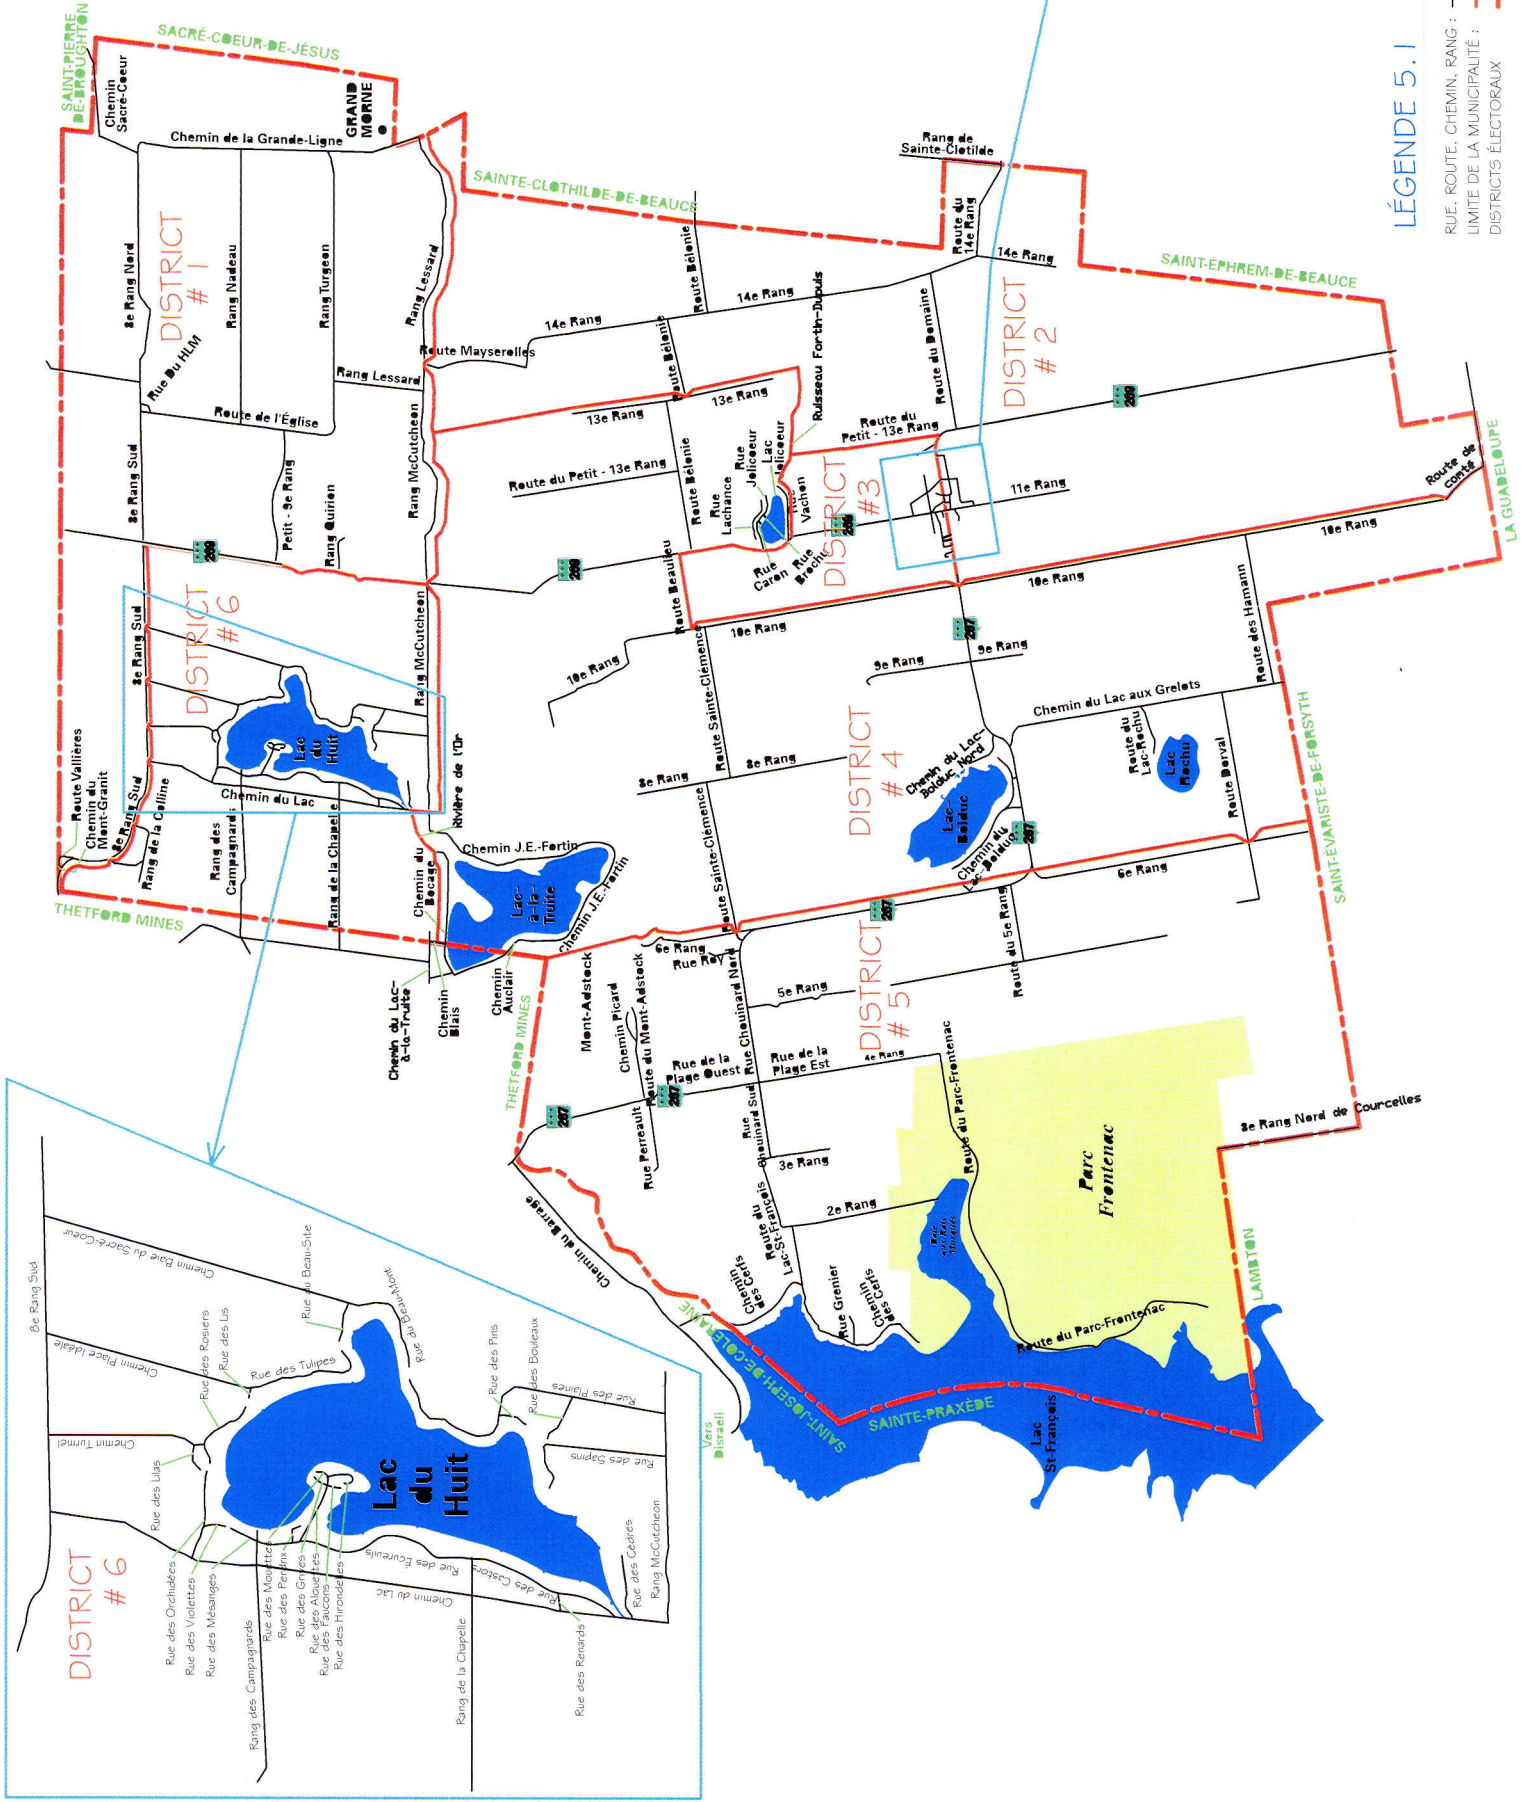

MUNICIPALITÉ D'ADSTOCK, DIVISION DU TERRITOIRE EN DISTRICTS ÉLECTORAUX RÈGLEMENT 89-08

LÉGENDE 5.1

- RUE, ROUTE, CHEMIN, RANG
- - - LIMITE DE LA MUNICIPALITÉ
- DISTRICTS ÉLECTORAUX